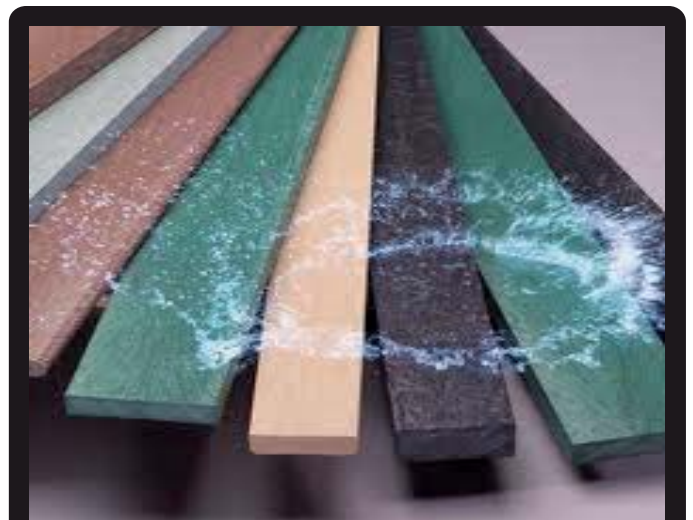

KUNSTSTOF BEWERKING OP MAAT :: ONVERWOESTBAAR & MILIEUVRIENDELIJK

Agrarisch (Stallenbouw & rijbakken)

HINDERNISSEN/ DEUREN (MAATWERK)
(Meerdere maten en kleuren leverbaar)

PAARDENBOXEN (MAATWERK)
(Meerdere maten en kleuren leverbaar)

DEURPANELEN (MAATWERK)
(Meerdere maten en kleuren leverbaar)

DEURPANELEN (MAATWERK)
(Meerdere maten en kleuren leverbaar)

KUNSTSTOF BEWERKING OP MAAT :: ONVERWOESTBAAR & MILIEUVRIENDELIJK

Agrarisch (Fundatieplaten en afzettingen)

ECORASTER (FUNDATIEPLATEN ZWART)
L 33,3 cm B 33,3 H 3,4 of 5 cm

ECORASTERS VOOR BODEMVERSTEVIING

OMHEINING VOOR RIJBAKKEN
(Meerdere maten en kleuren leverbaar)

PAARDENBOXEN/ PANELEN/ OMHEININGEN
ZIJN IN MEERDERE KLEUREN LEVERBAAR