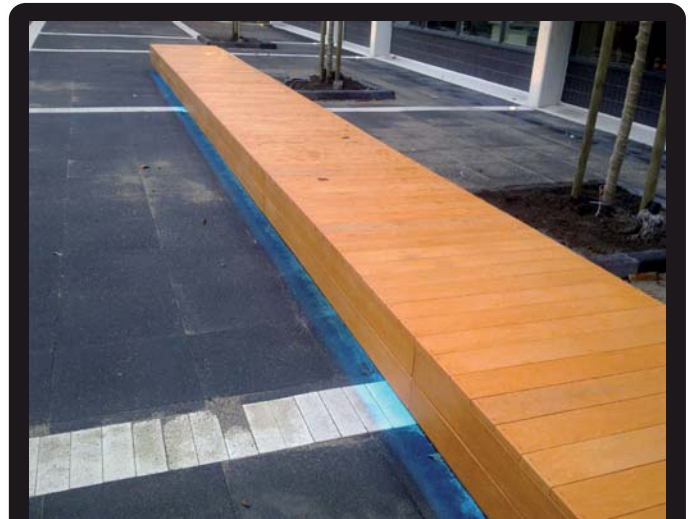

KUNSTSTOF BEWERKING OP MAAT :: ONVERWOESTBAAR & MILIEUVRIENDELIJK

Special products (Maatmeubilair)

OPENBAAR ZITELEMENT
(LED-verlichting optioneel)

OPENBAAR ZITELEMENT
(Meerdere kleuren leverbaar)

KUNSTSTOF BEWERKING OP MAAT :: ONVERWOESTBAAR & MILIEUVRIENDELIJK

Special products (Tribune/podiums)

TRIBUNE
(Meerdere kleuren leverbaar)

DYNAMISCH PODIUM
(Zitelementen om te bouwen tot podium)

KUNSTSTOF BEWERKING OP MAAT :: ONVERWOESTBAAR & MILIEUVRIENDELIJK