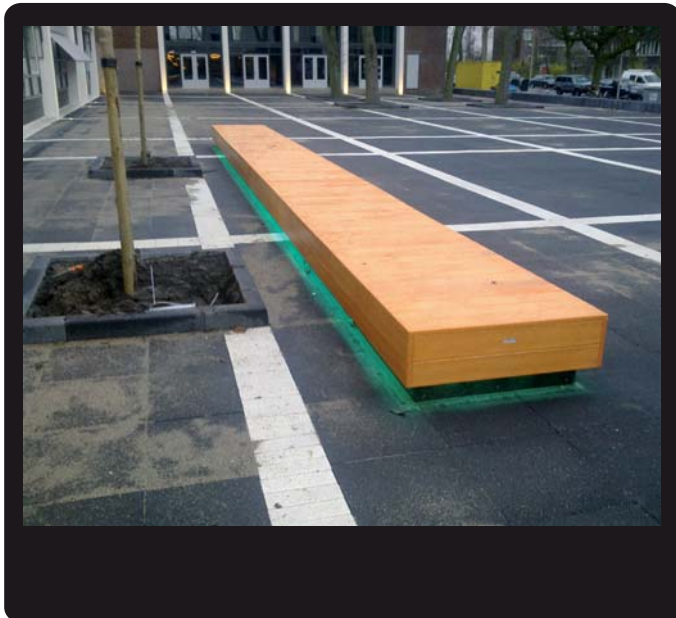

Special products (Bedrijfswageninrichtingen / games)

BEDRIJFSWAGENINRICHTINGEN
(Maatwerk leverbaar)

BEDRIJFSWAGENINRICHTINGEN
(Meerdere kleuren leverbaar)

TETRIS
(Maatwerk leverbaar)

**ALLE ELEMENTEN ZIJN IN MEERDERE
KLEUREN LEVERBAAR**

KUNSTSTOF BEWERKING OP MAAT :: ONVERWOESTBAAR & MILIEUVRIENDELIJK

Special products (Maatmeubilair)

OPENBAAR ZITELEMENT
(LED-verlichting optioneel)

OPENBAAR ZITELEMENT
(Meerdere kleuren leverbaar)

KUNSTSTOF BEWERKING OP MAAT :: ONVERWOESTBAAR & MILIEUVRIENDELIJK

Special products (Tribune/podiums)

TRIBUNE
(Meerdere kleuren leverbaar)

DYNAMISCH PODIUM
(Zitelementen om te bouwen tot podium)

KUNSTSTOF BEWERKING OP MAAT :: ONVERWOESTBAAR & MILIEUVRIENDELIJK