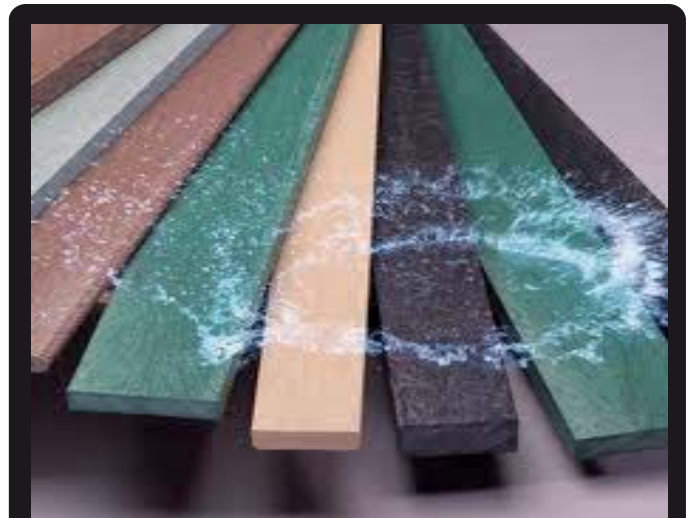

**ALLE ELEMENTEN ZIJN IN MEERDERE
KLEUREN LEVERBAAR**

KUNSTSTOF BEWERKING OP MAAT :: ONVERWOESTBAAR & MILIEUVRIENDELIJK