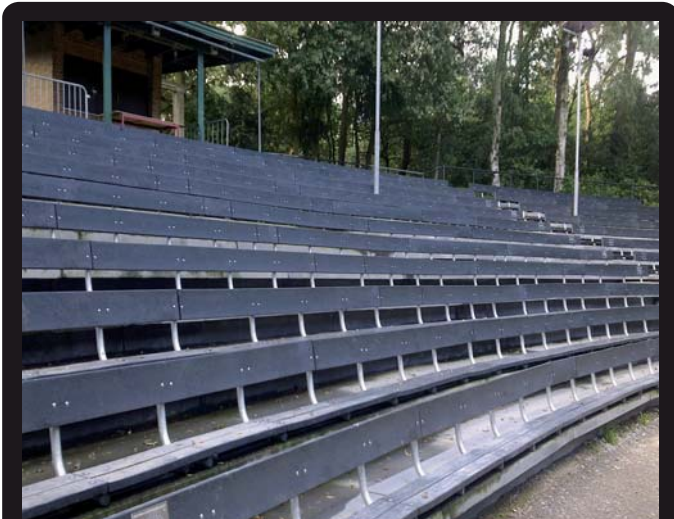

Special products (Tribune/podiums)

TRIBUNE
(Meerdere kleuren leverbaar)